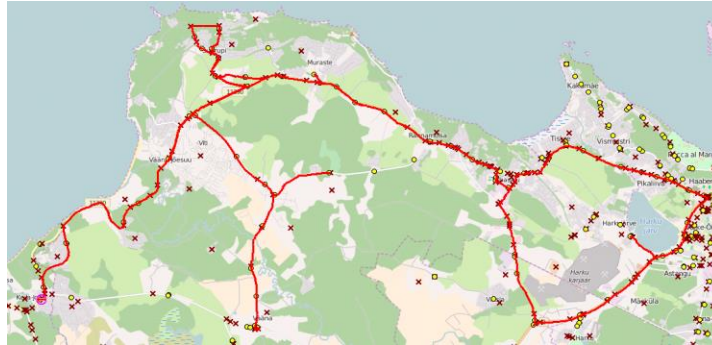

Maakonna bussiliin**Nr.H4****Vääna- Vääna-Jõesuu- Suurupi- Tabasalu- Haabersti- Harkujärve-****Harku- Tabasalu- Muraste- Suurupi- Vääna-Jõesuu- Keila-Joa**Sõiduplaan ke**erisõiduplaan 23.02.2018**Liini teenindab **OÜ ATKO Liinid**

Nr.	Peatus	Reis
		01
1	Vääna kool (mõis)	12:10
2	Vääna/Väänatammi	12:11
3	Metsatuka	12:12
4	Vaila	12:15
5	Sõrve	12:19
6	Liikva	12:21
7	Liikva/Lätte	12:21
8	Suvila	12:22
9	Viti tankla	12:24
10	Vääna-Viti	12:24
11	Vääna-Jõesuu	12:26
12	Vääna-Jõesuu	12:26
13	Vääna-Viti	12:28
14	Suurupi tee	12:39
15	Muraste	12:40
16	Muraste kool	12:41
17	Ranna tee	12:42
18	Pangapealse	12:43
19	Ilmandu	12:44
20	Maasika	12:45
21	Sõrve tee	12:46
22	Rannamõisa	12:47
23	Mere tee	12:48
24	Kooli	12:50
25	Brooklyn	12:51
26	Kallaste	12:51
27	Tiskre	12:53
28	Vahepere	12:53
29	Jõeküla	12:54
30	Tiskre oja	12:55
31	Printsu tee	12:57
32	Pikaliiva	12:58
33	Räga	12:58
34	Sõba	13:00
35	Sõudebaasi	13:03
36	Järveotsa tee	13:05
37	Järvekalda	13:06
38	Harkujärve	13:08
39	Paemurd	13:12
40	Uuemäe	13:13
41	Bioloogia	13:14
42	Vatsla tee	13:16
43	Laabi	13:18
44	Tammi tee	13:19
45	Brooklyn	13:21
46	Kooli	13:22
47	Mere tee	13:25
48	Rannamõisa	13:27
49	Sõrve tee	13:28
50	Maasika	13:31
51	Ilmandu	13:32
52	Pangapealse	13:33
53	Muraste kool	13:34
54	Ranna tee	13:35
55	Muraste	13:37
56	Hindreku	13:40
57	Orase	13:41
58	Tempo	13:42
59	Tuletomi	13:43
60	Suurupi	13:43
61	Kivi tee	13:44
62	Sõpruse	13:45
63	Tempo	13:46
64	Orase	13:47
65	Suurupi tee	13:48
66	Viti	13:54
67	Naage	13:55
68	Hallikivi	13:59
69	Kevadvõtme	14:01
70	Vääna tee	14:03
71	Keila-Joa	14:05

**Märkused**

Liini teenindamine toimub koolipäevadel 1-5

Sõiduplaanis on välja toodud kontrollpeatuste kellaajad.

Buss peatub sõitjate olemasolul kõigis maakonna bussipeatustes

OÜ ATKO Liinid